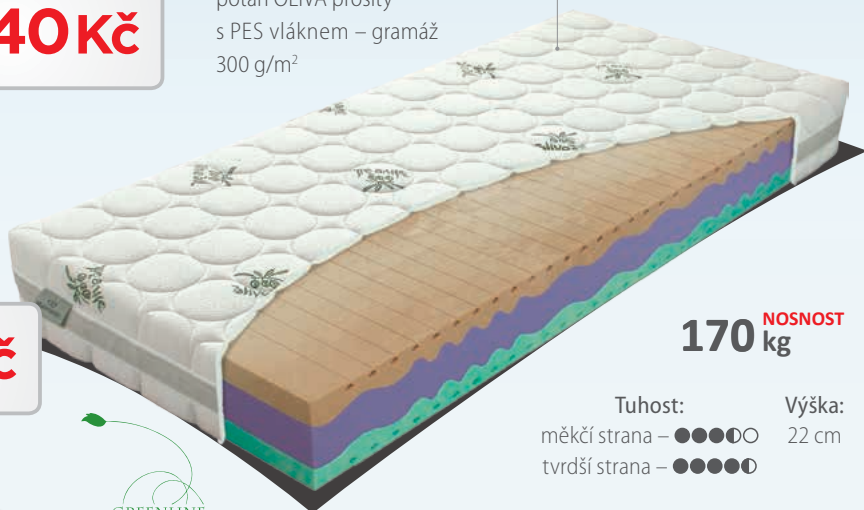

MATRACE S VYSOKOU NOSNOSTÍ

VISCOGREEN lux

5 ZÁRUKA let **EKOLOGICKÉ LEPENÍ**

vrchní potah EUCALYSS prošíty s viscoelastickou – línou pěnou; v boku všitá 3D textilie, spodní potah EUCALYSS prošíty s PES vlákem – gramáž 300 g/m²

12440 Kč

170 NOSNOST kg Tuhost: ●●●●○ Výška: 21 cm

vrchní deska: pěna VISCOGREEN;
spodní deska: pěna BIOGREEN

BIOGREEN maxi

7 ZÁRUKA let **EKOLOGICKÉ LEPENÍ**

potah OLIVA prošíty s PES vlákem – gramáž 300 g/m²