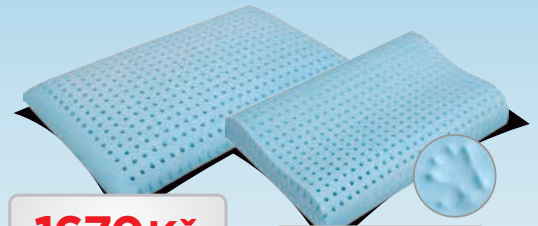

potah ANTIALERGIC prošíty
s PES vlákem – gramáž 200 g/m²

3360 Kč - 6cm
3870 Kč - 8cm

PŘISTÝLKA nightfly

2 ZÁRUKA
roky

komfortní
pěna NIGHTFLY

3360 Kč - 6cm
3870 Kč - 8cm

TERMOPUR

1220 Kč

Typizované rozměry: 60 x 39 x 11 – 6 – 8
Potahová látka: odnímatelný potah VELUR, možnost praní

TERMOWIND

NOVINKA

1390 Kč

Typizované rozměry: 60 x 39 x 11 – 6 – 8
Potahová látka: odnímatelný potah BIORYTMIC, možnost praní

LONDON/PARIS

1670 Kč

1440 Kč

Rozměry: 72 x 42 x 12 cm – LONDON,
60 x 43 x 10 – 11 – PARIS,
Potahová látka: odnímatelný potah VELUR, možnost praní

DOUBLE T5

1690 Kč

Popis	Výška roštu	Šířka lamel / počet	Pouzdra	Maximální zátěž	Doporučené matrace
nepolo-hovatelný	5 cm	36 mm / 28 ks	výkyvná, gumová, zdvojená	do 120 kg,	pěnové, latexové