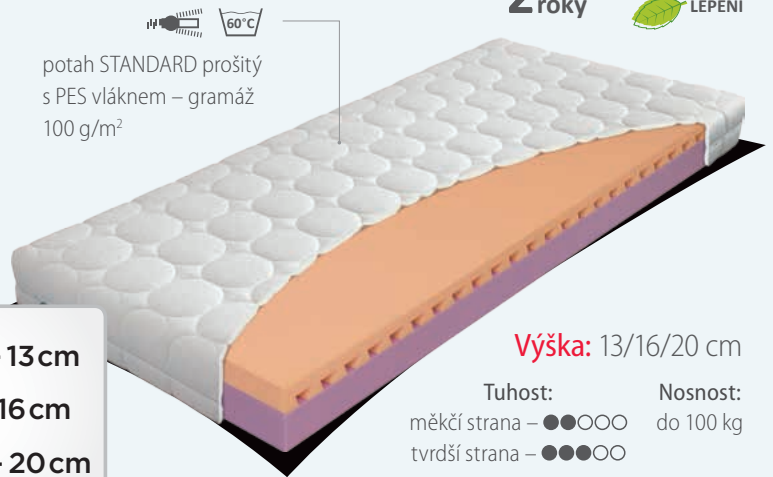

JUNIOR relax

2 ZÁRUKA
roky

EKOLOGICKÉ
LEPENÍ

potah STANDARD prošíty
s PES vlákem – gramáž
100 g/m²

Výška: 13/16/20 cm

Tuhost:

měkčí strana – ●●●○○
tvrdší strana – ●●●○○

Nosnost:

do 100 kg

vrchní profil: značková pěna ELIOCELL o hustotě 28 kg/m³;
spodní profil: značková pěna ELIOCELL o hustotě 25 kg/m³