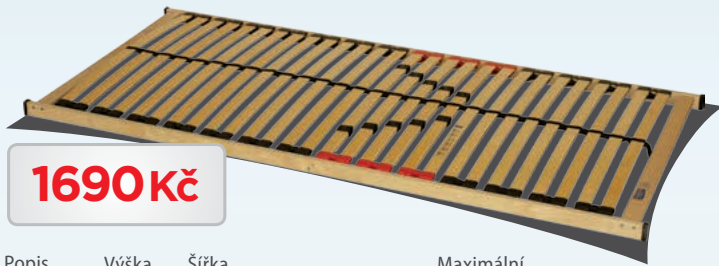

LONDON/PARIS

1670 Kč

1440 Kč

Rozměry: 72 x 42 x 12 cm – LONDON,
60 x 43 x 10 – 11 – PARIS,
Potahová látka: odnímatelný potah VELUR, možnost praní

DOUBLE T5

1690 Kč

Popis	Výška roštu	Šířka lamel / počet	Pouzdra	Maximální zátěž	Doporučené matrace
nepolo-hovatelný	5 cm	36 mm / 28 ks	výkyvná, gumová, zdvojená	do 120 kg,	pěnové, latexové