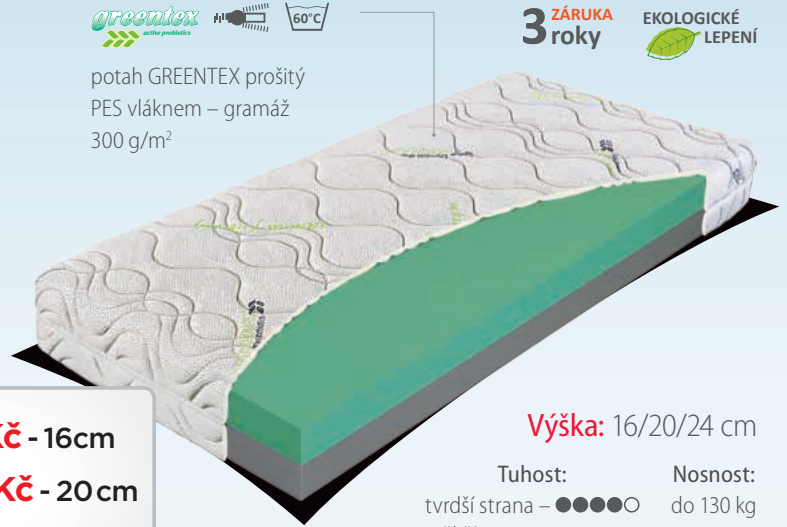

JUNIOR lux

3 ZÁRUKA
roky

EKOLOGICKÉ
LEPENÍ

potah GREENTEX prošíty
PES vlákem – gramáž
300 g/m²

Výška: 16/20/24 cm

Tuhost:

tvrdší strana – ●●●○○
měkčí strana – ●●●○○

Nosnost:

do 130 kg

vrchní deska: pěna ALOE VERA;
spodní deska: pěna NIGHTFLY