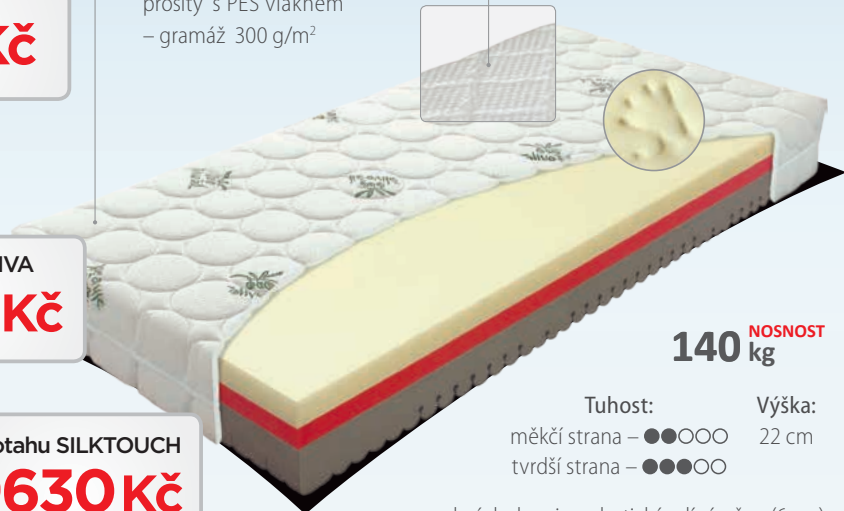

Tuhost:
měkkí strana – ●●●●○
tvrdší strana – ●●●●○

Nosnost:
do 130 kg

Výška:
22 cm

vrchní profil: antibakteriální komfortní pěna SANITIZED; jádro matrace: komfortní značková pěna ELIOCELL o hustotě 25 kg/m³ – měkčená, komfortní značková pěna ELIOCELL o hustotě 25 kg/m³; spodní profil: značková pěna ELIOCELL o hustotě 28 kg/m³; FYZIOSYSTÉM – 7 zón tuhosti

8810 Kč

v potahu OLIVA

8980 Kč

v potahu SILKTOUCH

9630 Kč

potah – na výběr OLIVA / SILKTOUCH prošíty s PES vláknem – gramáž 300 g/m²

COMFORT antibacterial

5 ZÁRUKA **EKOLOGICKÉ LEPENÍ**

140 NOSNOST
kg

Tuhost:
měkkí strana – ●●●●○
tvrdší strana – ●●●●○

Výška:
22 cm

vrchní deska: viscoelastická – líná pěna (6 cm) o hustotě 50 kg/m³; střední deska: antibakteriální pěna SANITIZED; spodní profil: pěna NIGHTFLY se speciálním prořezem; FYZIOSYSTÉM – 7 zón tuhosti

GALAXY viscostar

6 ZÁRUKA **EKOLOGICKÉ LEPENÍ**

Vysoký komfort!

140 NOSNOST
kg

Tuhost:
měkkí strana – ●●●●○
tvrdší strana – ●●●●○

Výška:
25 cm

vrchní deska: viscoelastická – líná pěna o hustotě 50 kg/m³; komfortní značková pěna ELIOCELL o hustotě 28 kg/m³; spodní profil: tužší antidekubitní deska ze značkové pěny ELIOCELL o hustotě 28 kg/m³; FYZIOSYSTÉM – 7 zón tuhosti