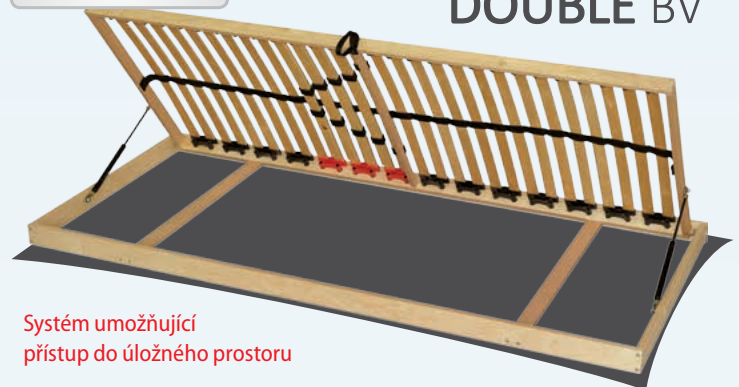

2680 Kč

DOUBLE BV

Systém umožňující přístup do úložného prostoru

Popis	Výška roštu	Šířka lamel / počet	Pouzdra	Maximální zátěž	Doporučené matrace
polohovatelný s bočním výklonem	7 cm	36 mm / 28 ks	výkyvná, gumová, zdvojená	do 120 kg,	pěnové, latexové