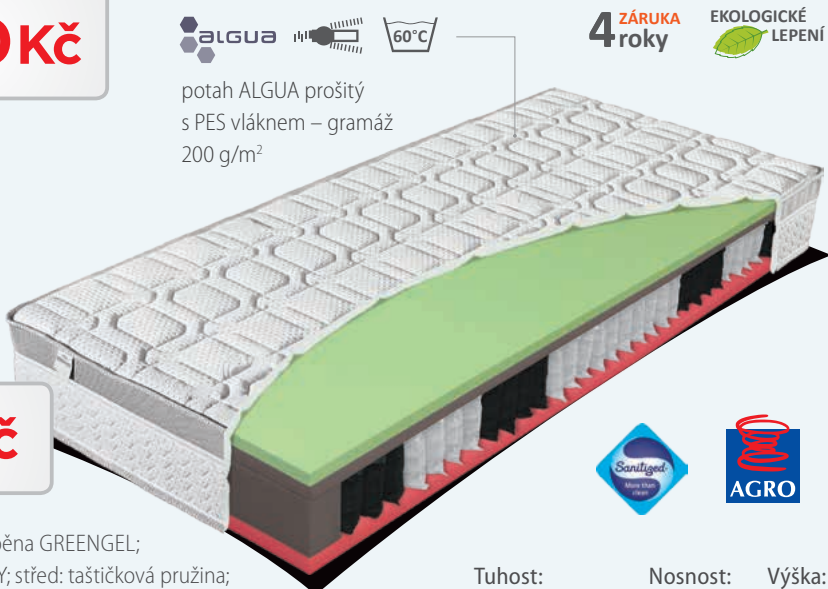

GALAXY viscostar

6 ZÁRUKA **EKOLOGICKÉ LEPENÍ**

Vysoký komfort!

140 NOSNOST
kg

Tuhost:
měkkí strana – ●●●●○
tvrdší strana – ●●●●○

Výška:
25 cm

vrchní deska: viscoelastická – líná pěna o hustotě 50 kg/m³; komfortní značková pěna ELIOCELL o hustotě 28 kg/m³; spodní profil: tužší antidekubitní deska ze značkové pěny ELIOCELL o hustotě 28 kg/m³; FYZIOSYSTÉM – 7 zón tuhosti

8980 Kč

potah ALGUA prošíty s PES vláknem – gramáž 200 g/m²

Antidekubitní profil
zabraňující vzniku
proleženin

GREENGEL bio-ex

4 ZÁRUKA **EKOLOGICKÉ LEPENÍ**

potah ALGUA prošíty s PES vláknem – gramáž 200 g/m²

7710 Kč

vrchní deska: pěna GREENGEL; pěna NIGHTFLY; střed: taštičková pružina; spodní deska: antibakteriální komfortní pěna SANITIZED; FYZIOSYSTÉM – 7 zón tuhosti

Tuhost:
měkkí strana – ●●●●○
tvrdší strana – ●●●●○