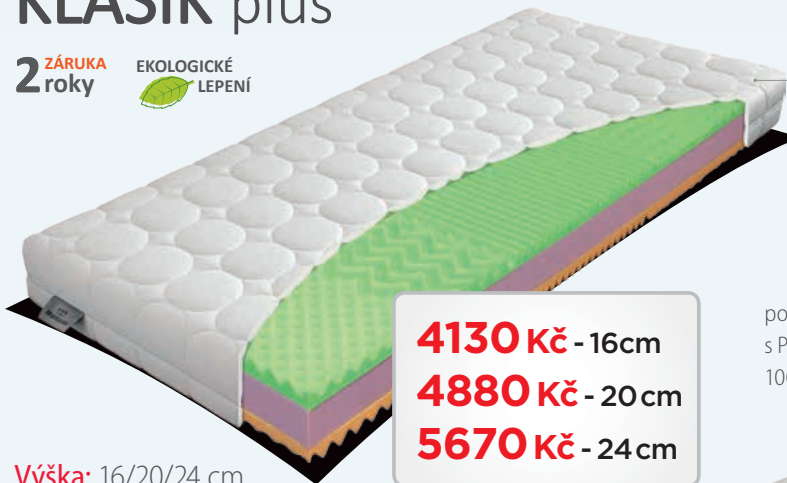

měkčí strana – ●●●○○
tvrdší strana – ●●●○○

Nosnost:

do 130 kg

Výška:

20 cm

vrchní deska: pěna AIRGEL; střední deska:
měkčená ELIOCELL pěna hustoty 25 kg/m³;
spodní deska: antibakteriální komfortní pěna

5810 Kč - 16cm
6860 Kč - 20cm
7920 Kč - 24cm

JUNIOR lux

3 ZÁRUKA
roky

EKOLOGICKÉ
LEPENÍ

potah GREENTEX prošíty
PES vlákem – gramáž
300 g/m²

Výška: 16/20/24 cm

Tuhost:

tvrdší strana – ●●●○○
měkčí strana – ●●●○○

Nosnost:

do 130 kg

vrchní deska: pěna ALOE VERA;
spodní deska: pěna NIGHTFLY

KLASIK plus

2 ZÁRUKA
roky

EKOLOGICKÉ
LEPENÍ

potah STANDARD prošíty
s PES vlákem – gramáž
100 g/m²

4130 Kč - 16cm
4880 Kč - 20cm
5670 Kč - 24cm